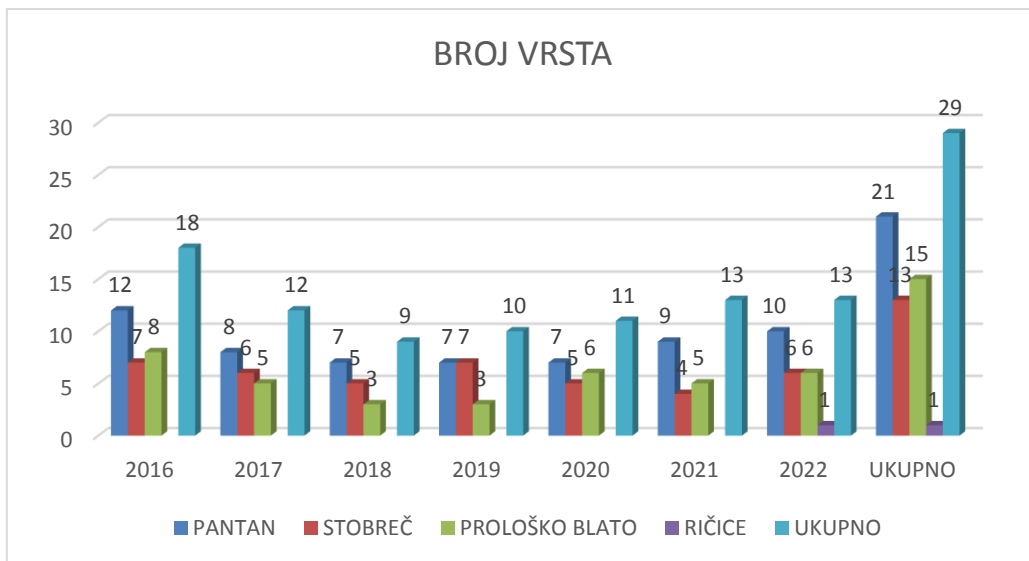

vrste	2016	2017	2018	2019	2020	2021	2022	UKUPNO
PANTAN	12	8	7	7	7	9	10	21
STOBREČ	7	6	5	7	5	4	6	13
PROLOŠKO BLATO	8	5	3	3	6	5	6	15
RIČICE							1	1
UKUPNO	18	12	9	10	11	13	13	29