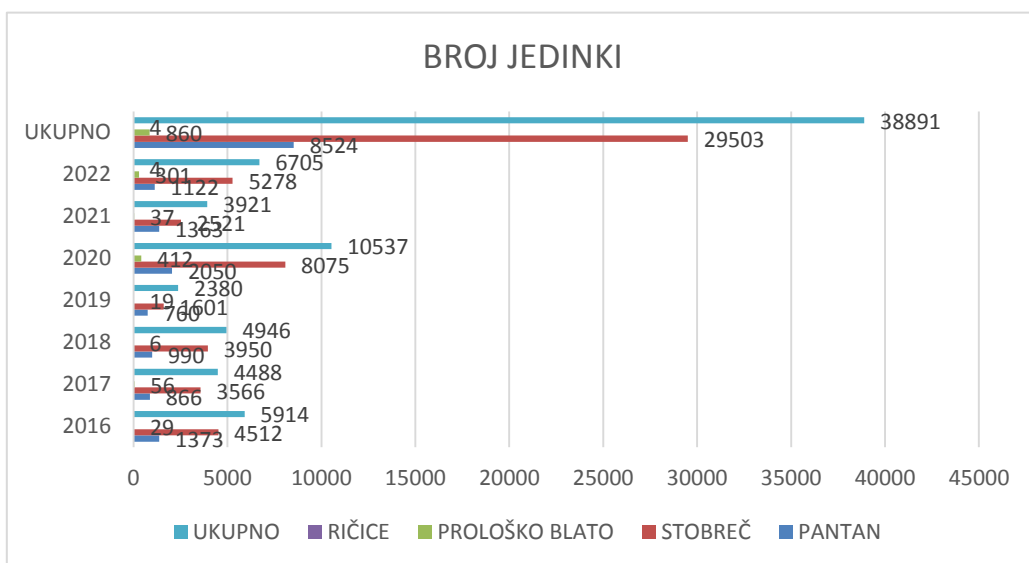

jedinke	2016	2017	2018	2019	2020	2021	2022	UKUPNO
PANTAN	1373	866	990	760	2050	1363	1122	8524
STOBREČ	4512	3566	3950	1601	8075	2521	5278	29503
PROLOŠKO BLATO	29	56	6	19	412	37	301	860
RIČICE							4	4
UKUPNO	5914	4488	4946	2380	10537	3921	6705	38891