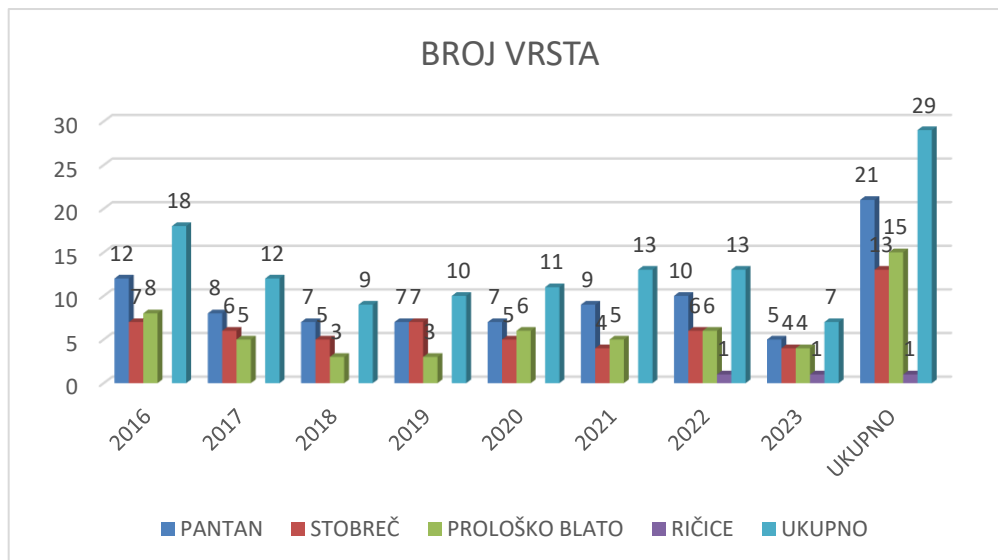

vrste	2016	2017	2018	2019	2020	2021	2022	2023	UKUPNO
PANTAN	12	8	7	7	7	9	10	5	21
STOBREČ	7	6	5	7	5	4	6	4	13
PROLOŠKO BLATO	8	5	3	3	6	5	6	4	15
RIČICE							1	1	1
UKUPNO	18	12	9	10	11	13	13	7	29