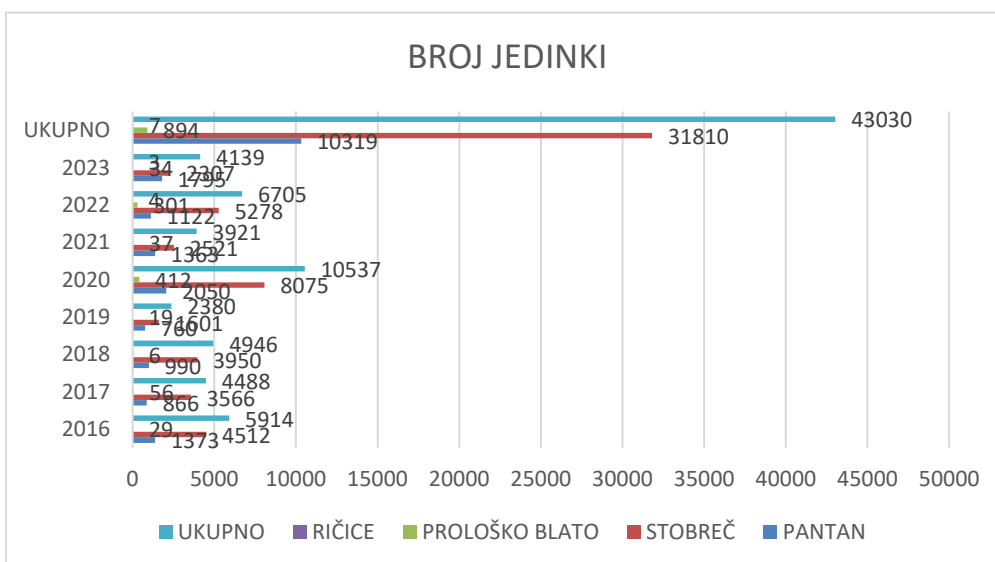

jedinke	2016	2017	2018	2019	2020	2021	2022	2023	UKUPNO
PANTAN	1373	866	990	760	2050	1363	1122	1795	10319
STOBREČ	4512	3566	3950	1601	8075	2521	5278	2307	31810
PROLOŠKO BLATO	29	56	6	19	412	37	301	34	894
RIČICE							4	3	7
UKUPNO	5914	4488	4946	2380	10537	3921	6705	4139	43030