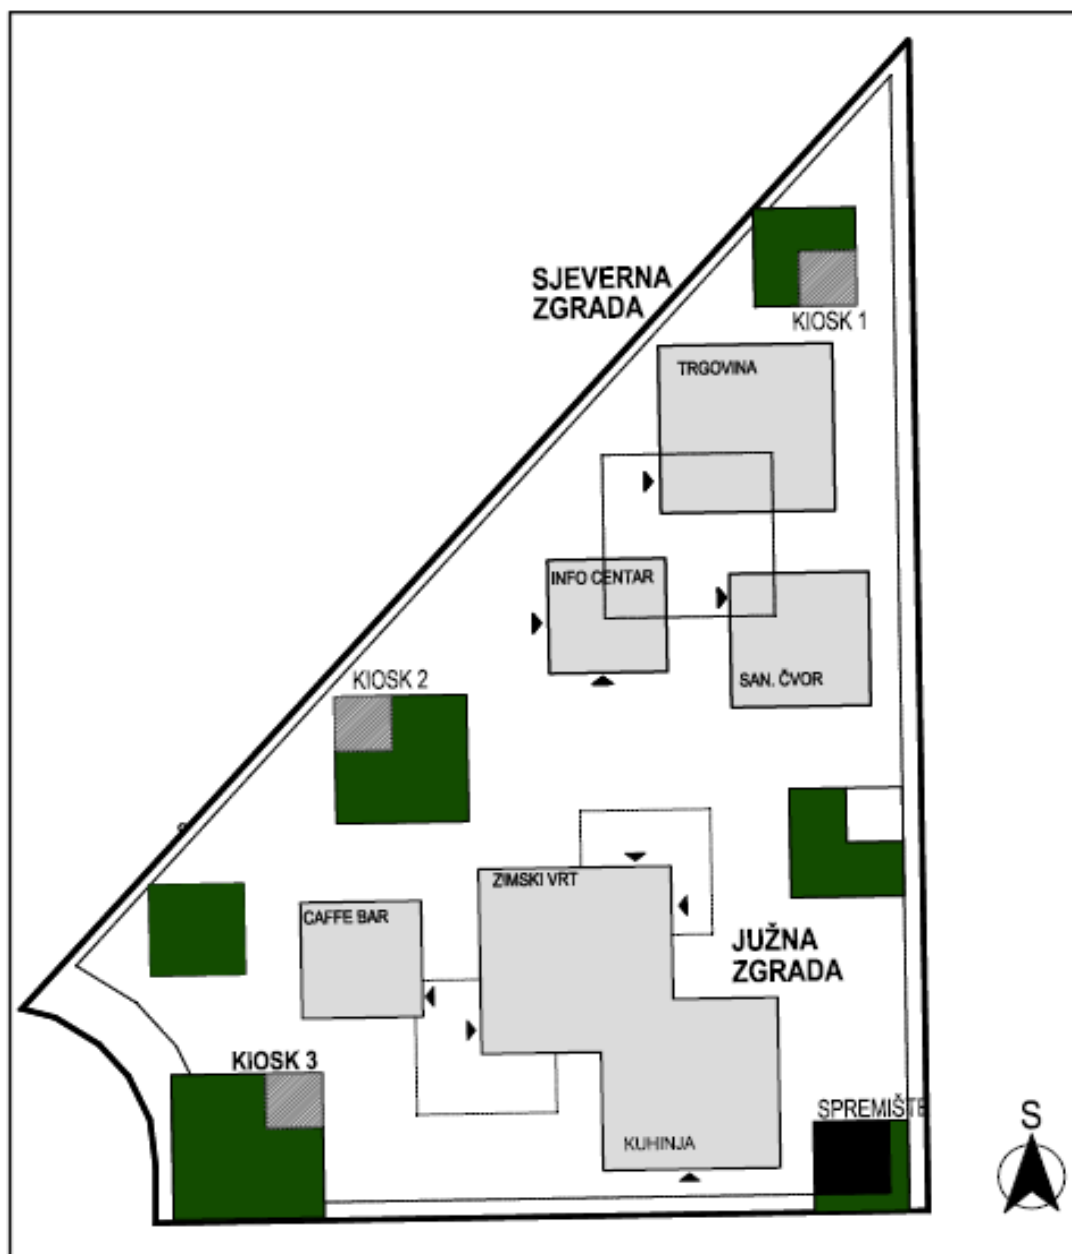

Tlocrt – Zgrada jug – Skrivena Dalmacija

SKRIVENA DALMACIJA
CENTAR ZA POSJETITELJE