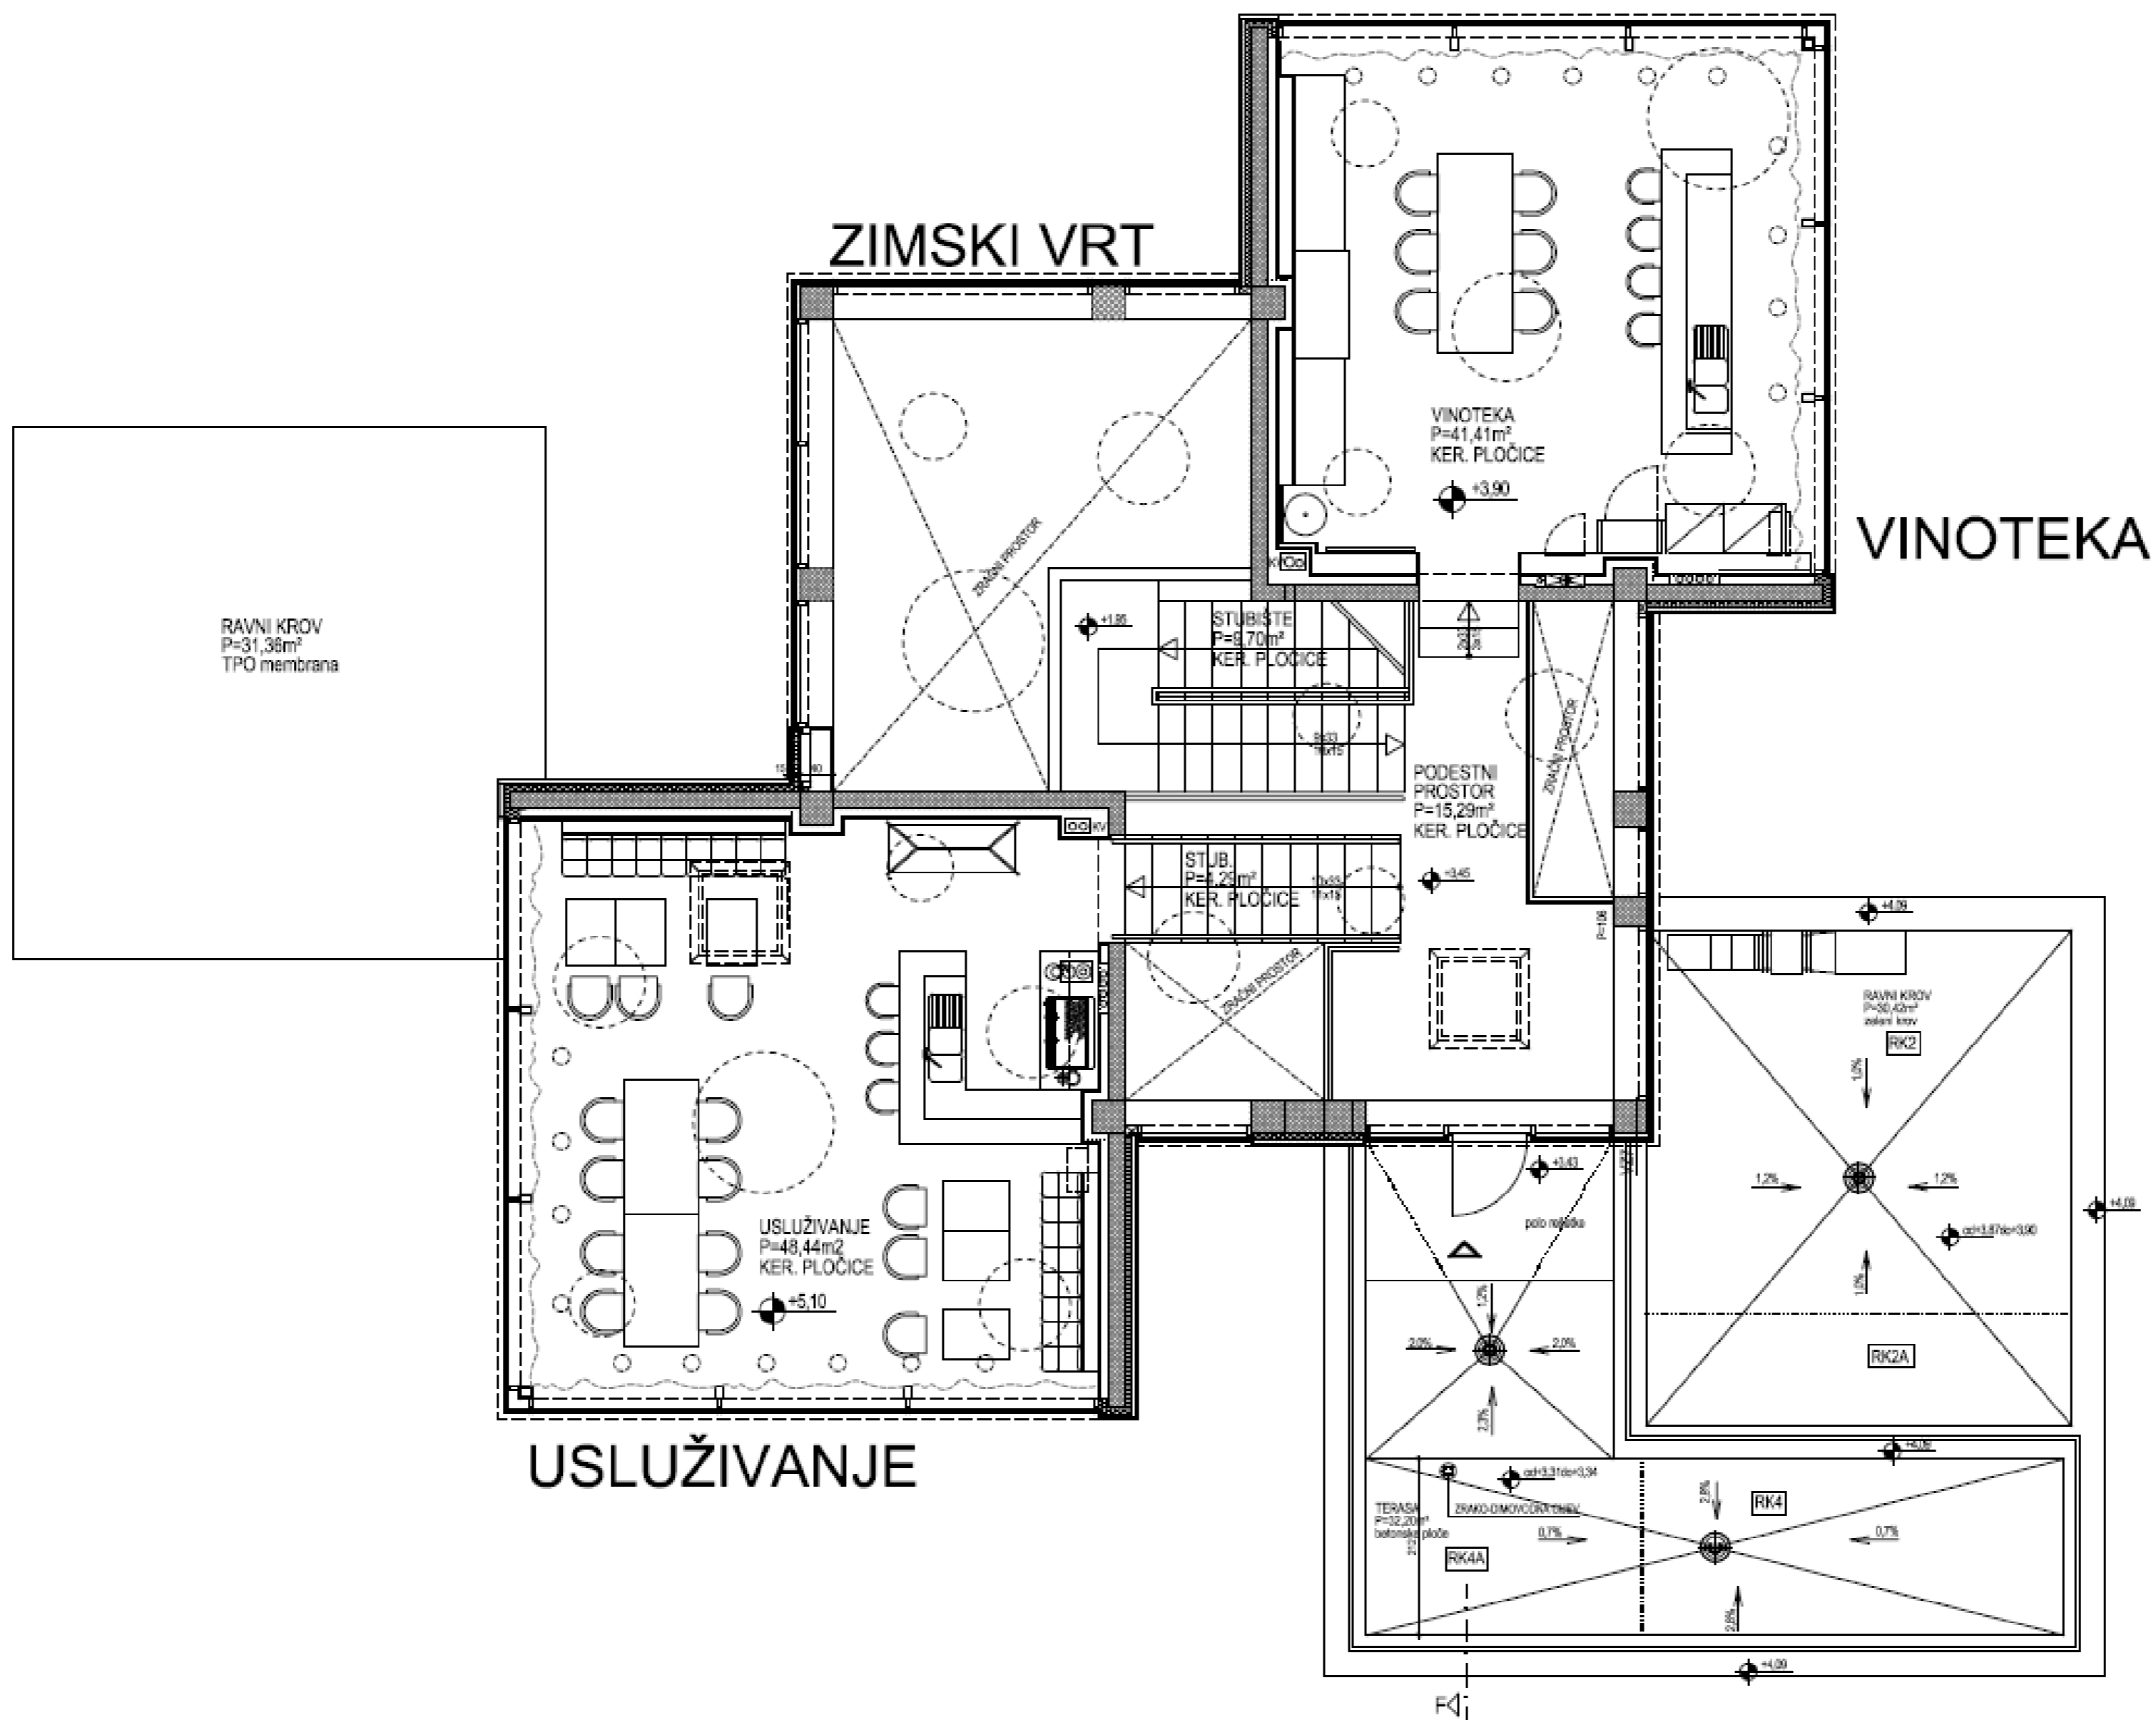

Centar za posjetitelje – Dugopolje