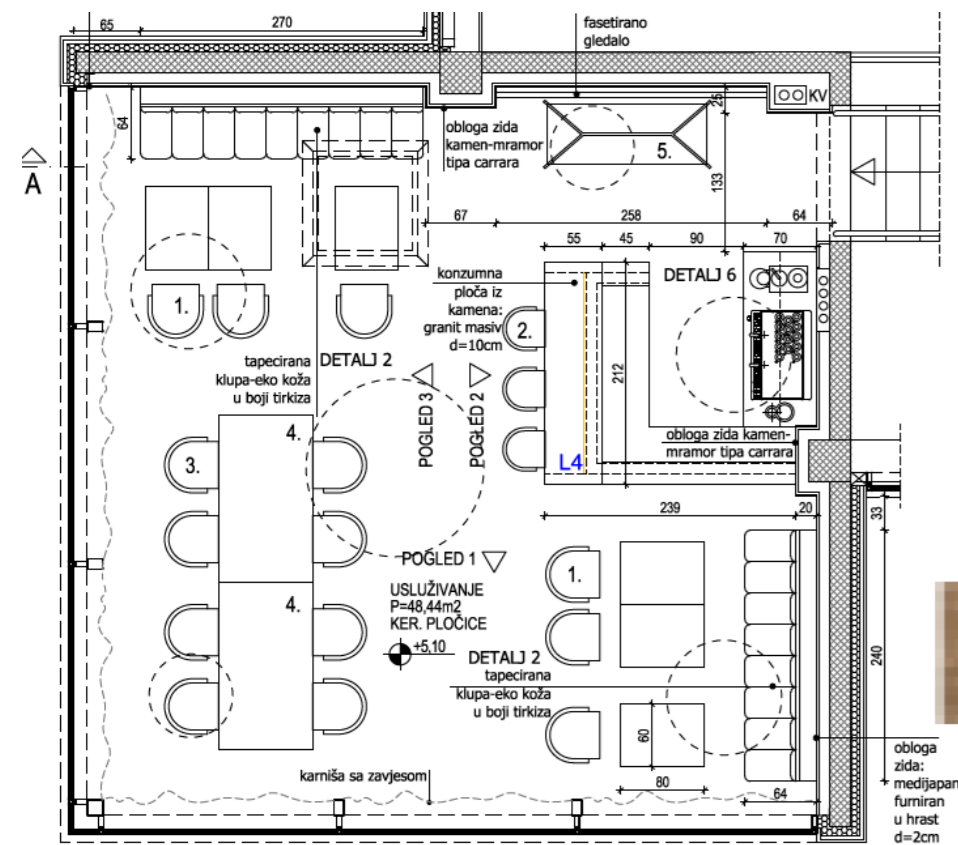

Centar za posjetitelje – Dugopolje

Food
experience
zona