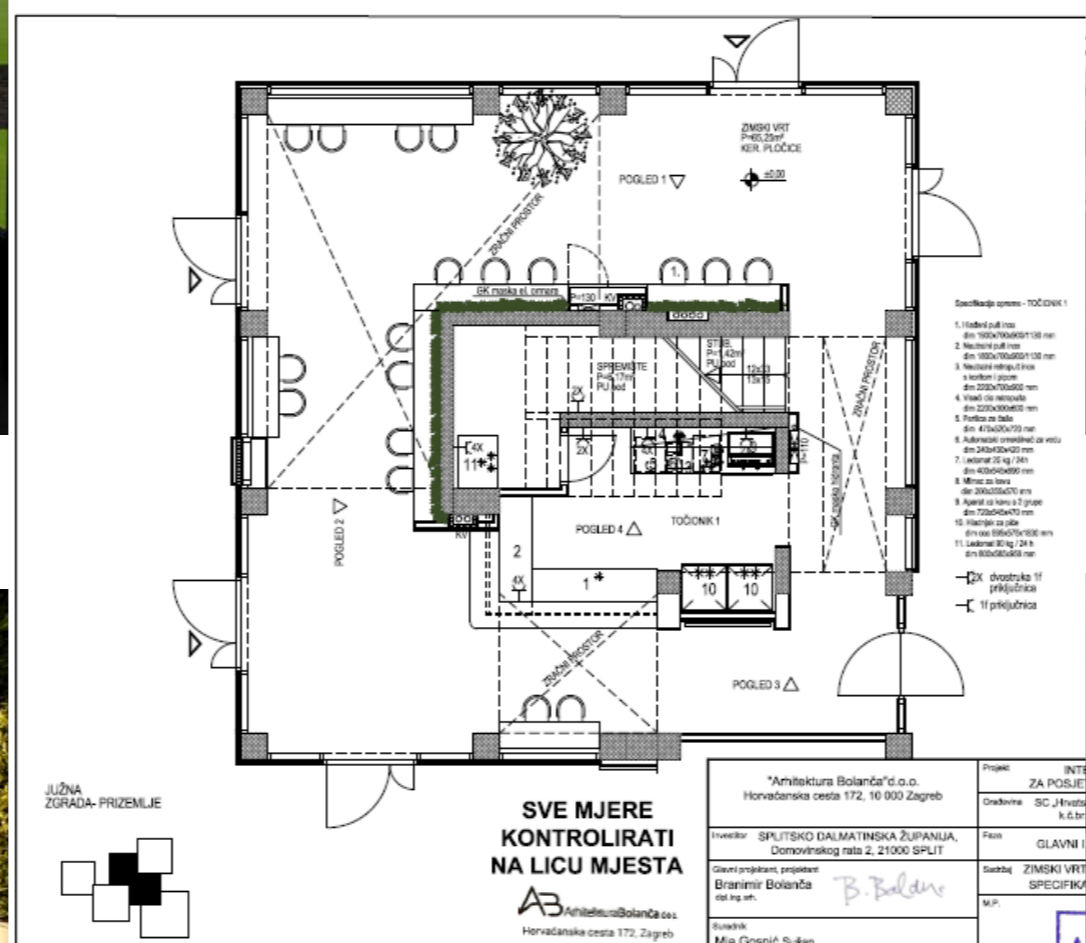

Zimski vrt
Cafe zona