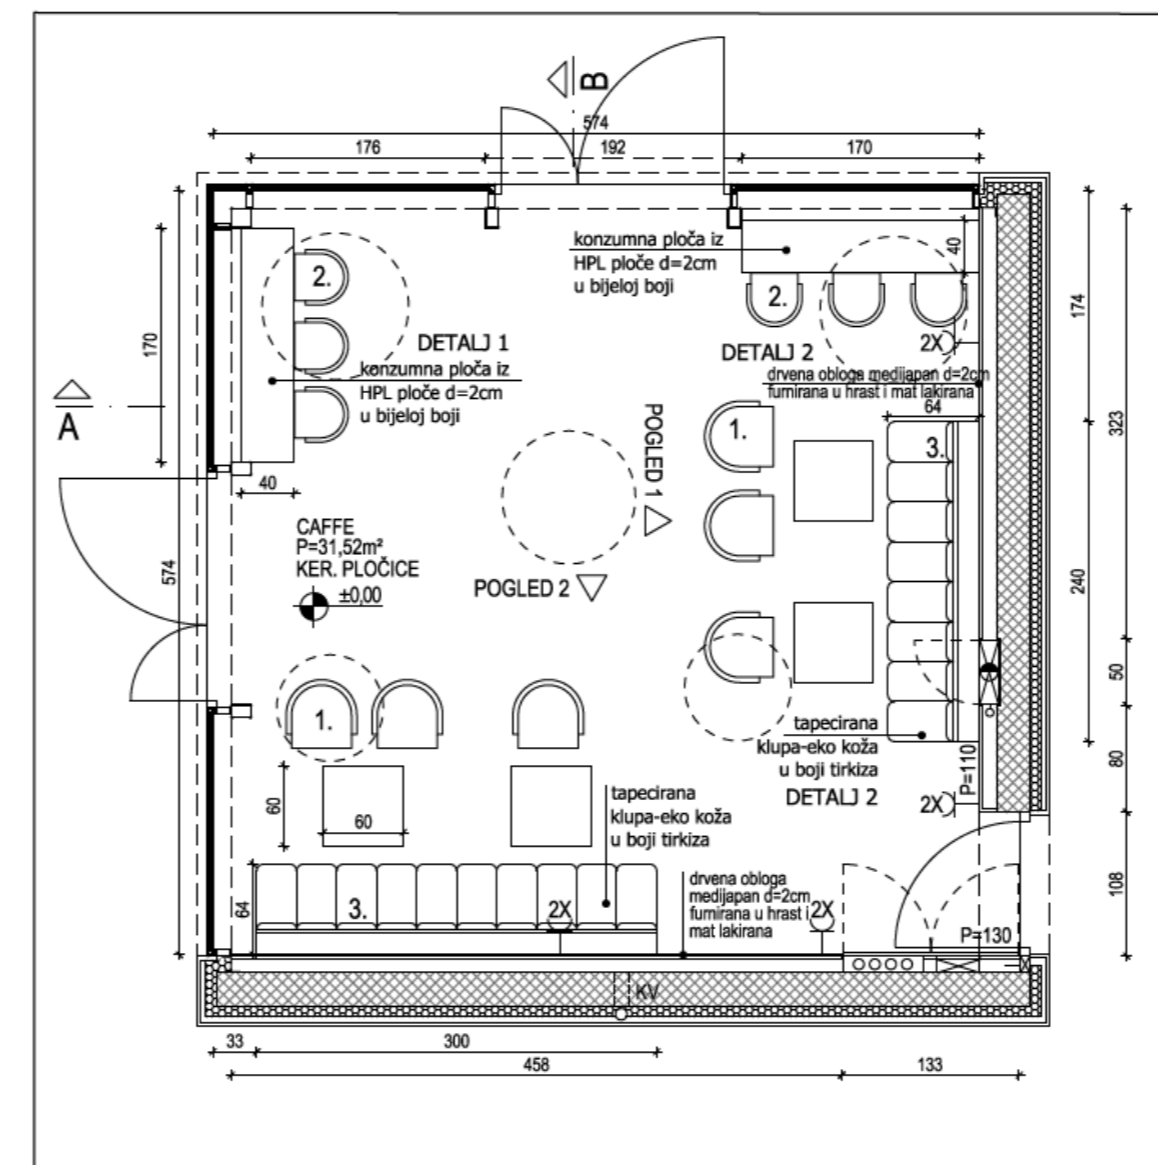

Centar za posjetitelje – Dugopolje

Caffe zona
(+ usluživanje hrane)