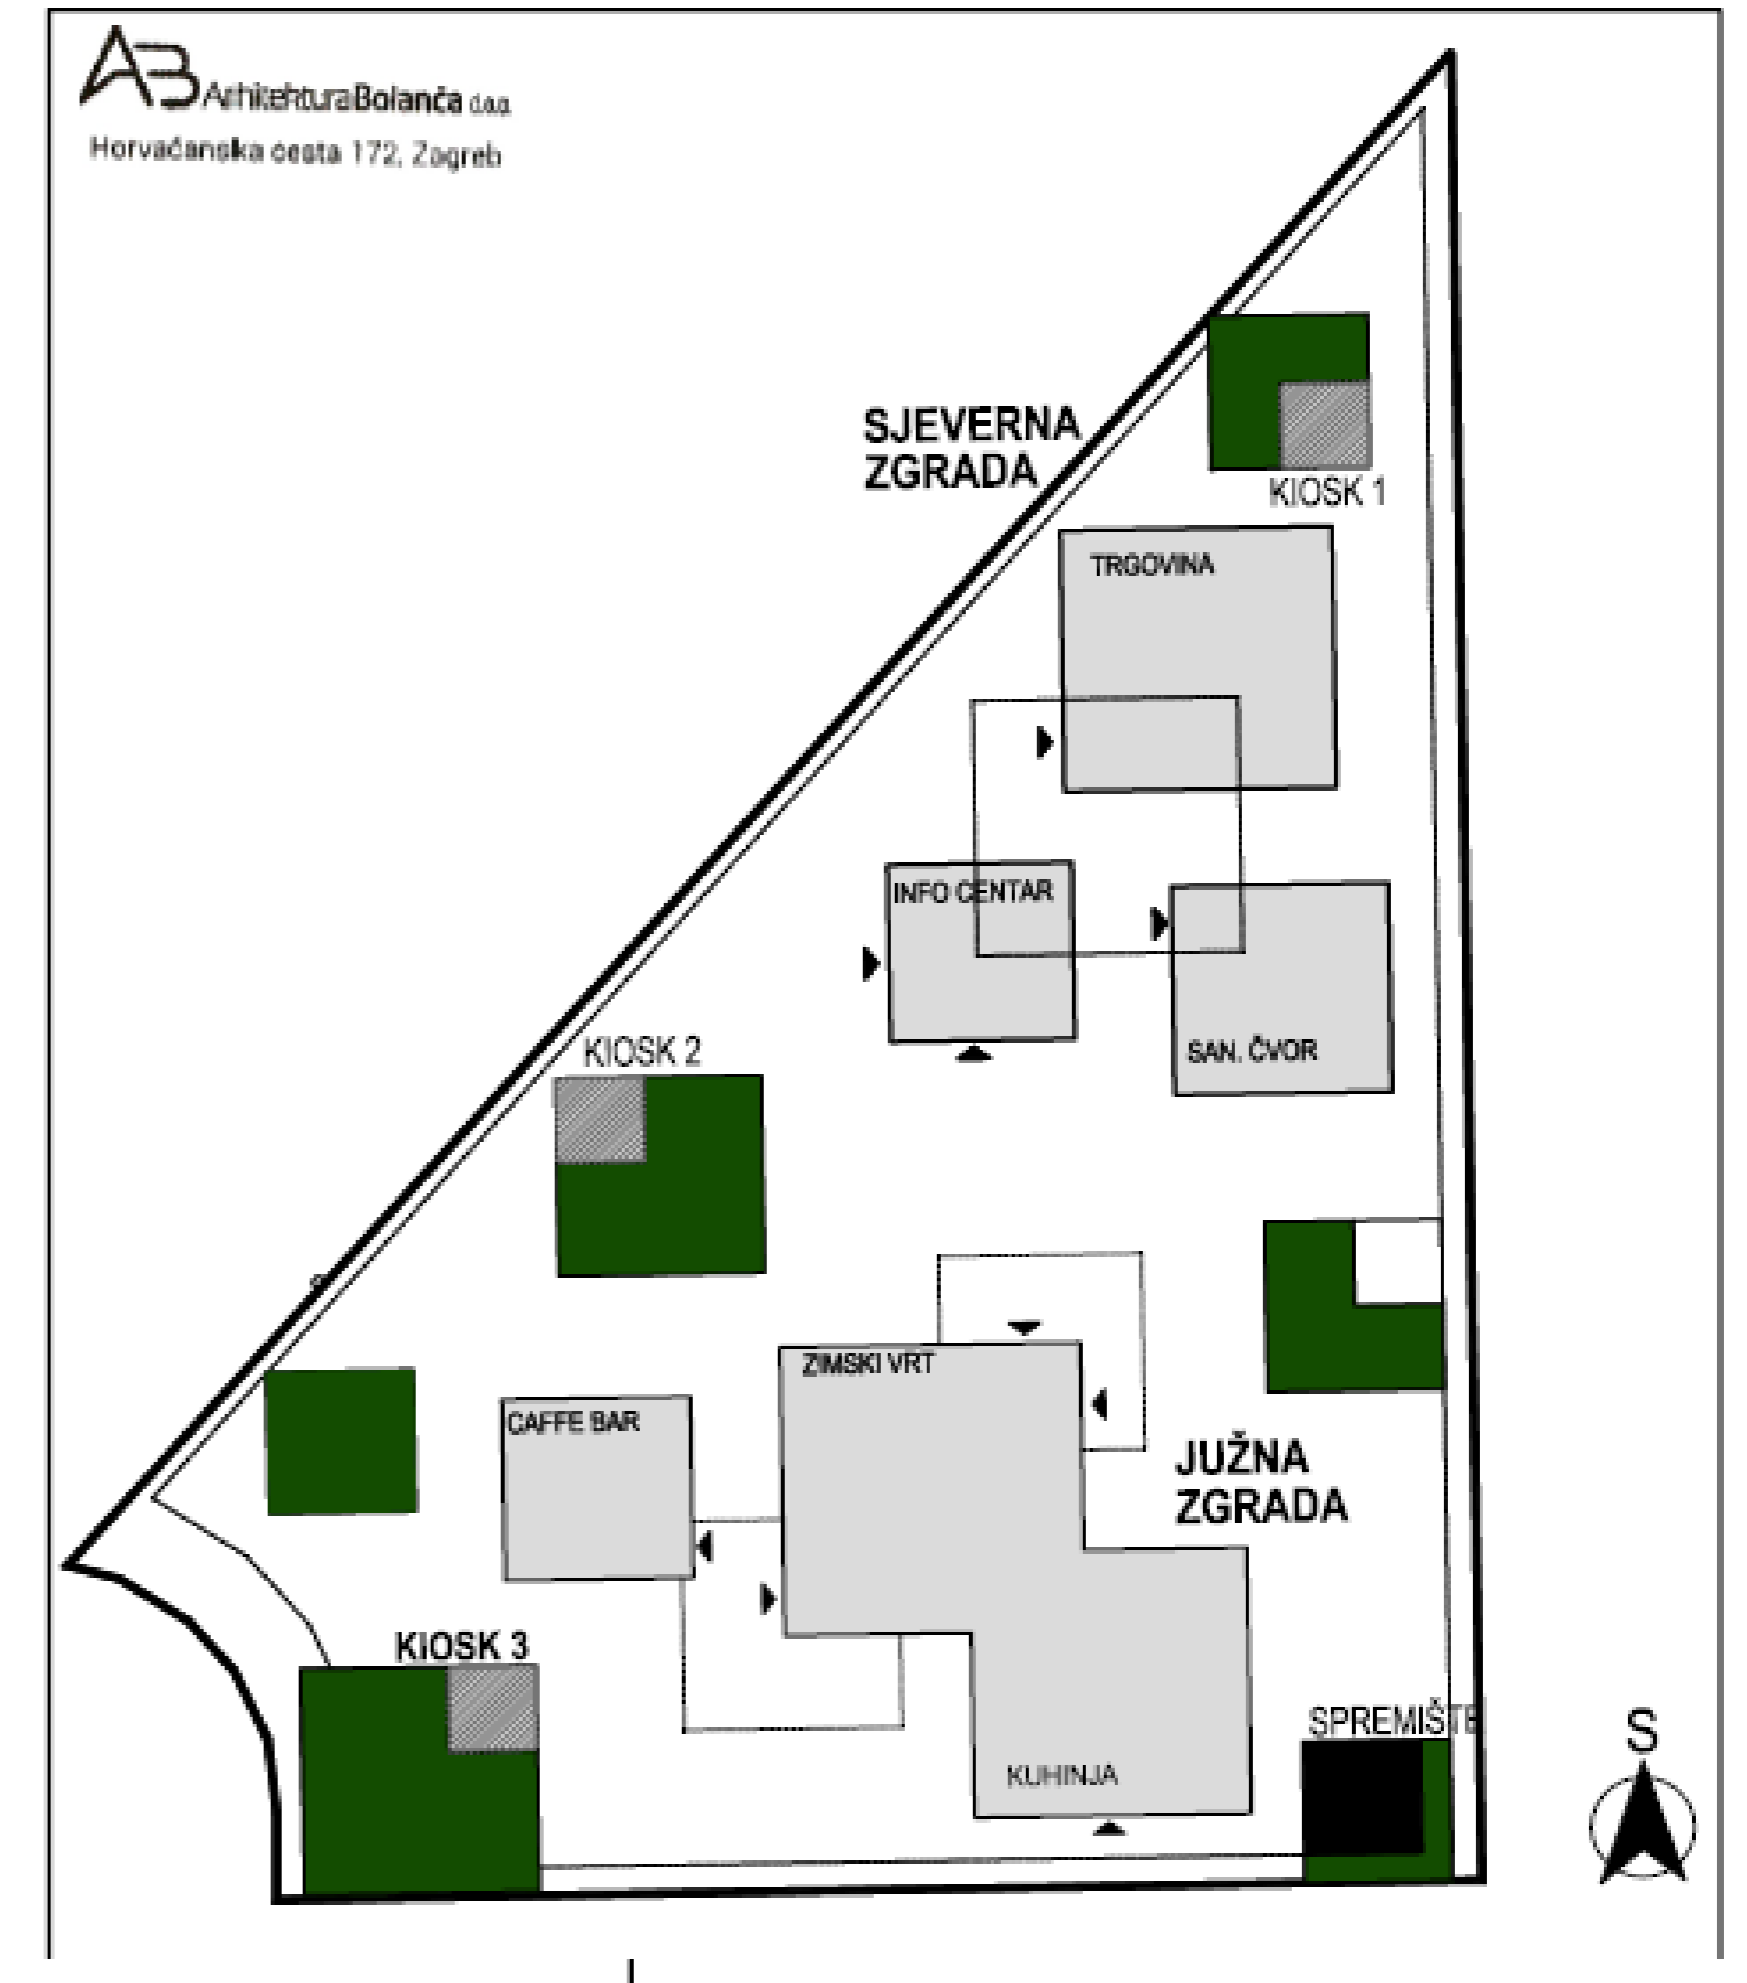

Centar za posjetitelje – Dugopolje