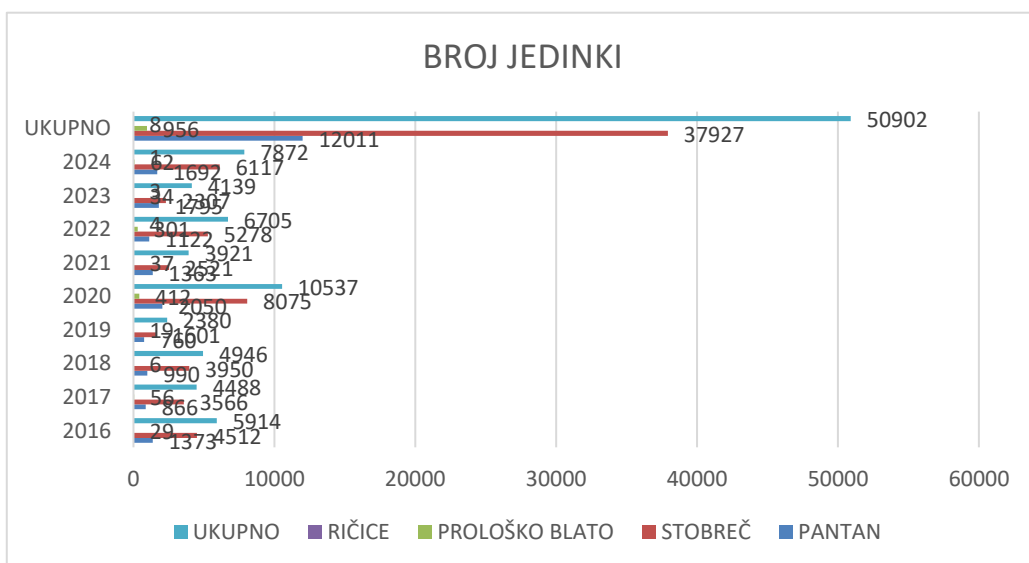

jedinke	2016	2017	2018	2019	2020	2021	2022	2023	2024	UKUPNO
PANTAN	1373	866	990	760	2050	1363	1122	1795	1692	12011
STOBREČ	4512	3566	3950	1601	8075	2521	5278	2307	6117	37927
PROLOŠKO BLATO	29	56	6	19	412	37	301	34	62	956
RIČICE							4	3	1	8
UKUPNO	5914	4488	4946	2380	10537	3921	6705	4139	7872	50902