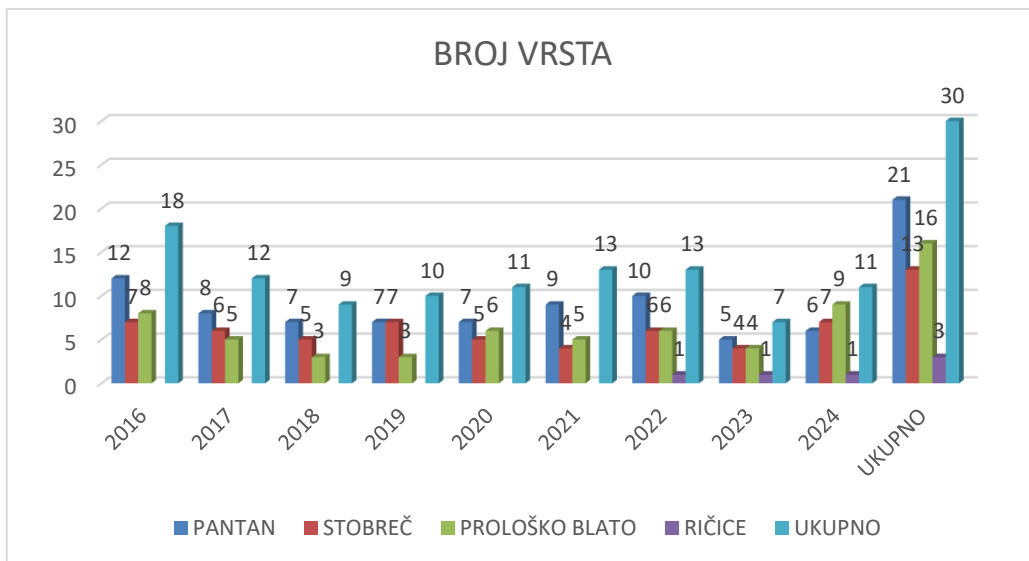

vrste	2016	2017	2018	2019	2020	2021	2022	2023	2024	UKUPNO
PANTAN	12	8	7	7	7	9	10	5	6	21
STOBREČ	7	6	5	7	5	4	6	4	7	13
PROLOŠKO BLATO	8	5	3	3	6	5	6	4	9	16
RIČICE							1	1	1	3
UKUPNO	18	12	9	10	11	13	13	7	11	30