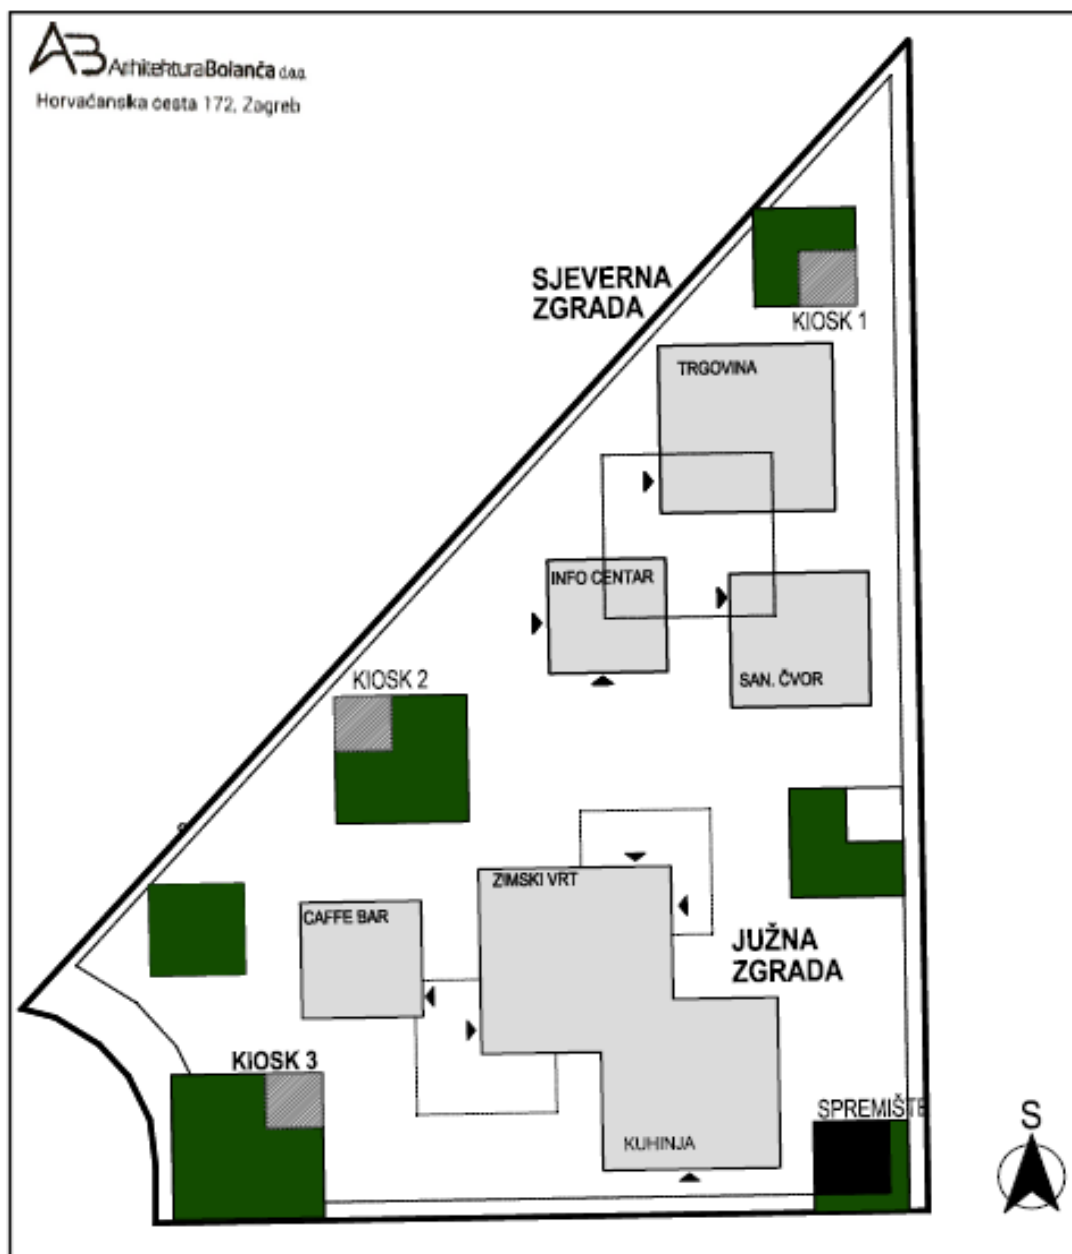

Tlocrt – Zgrada jug – Skrivena Dalmacija – Kisok 3

- (2X dvostruka 1f priključnica
- ( 1f priključnica

Fotografije: