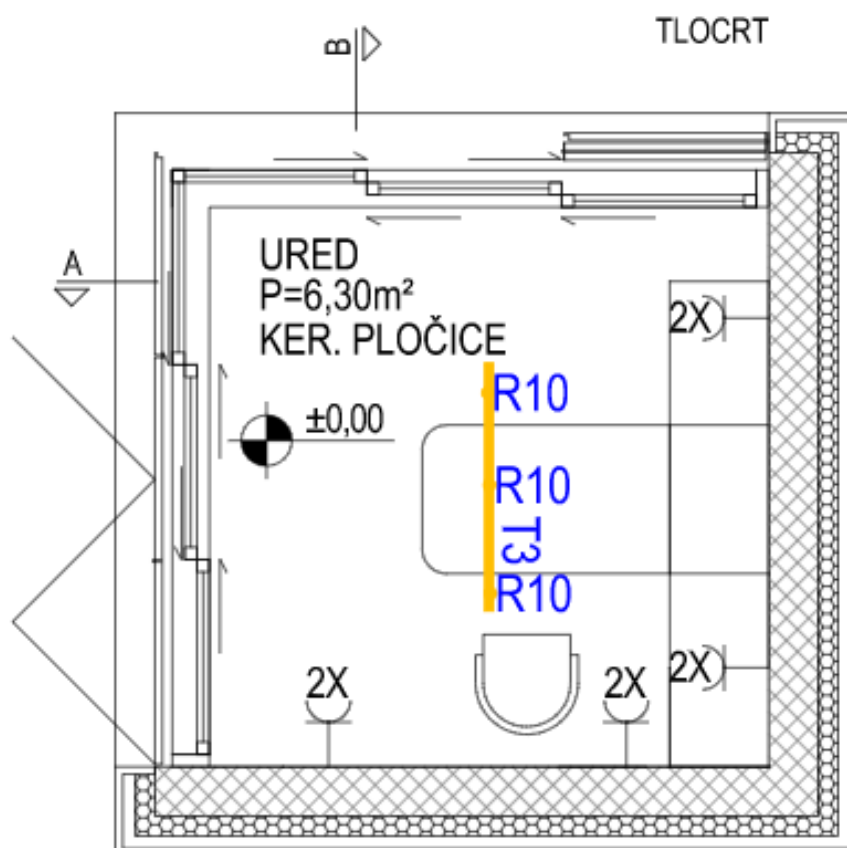

Tlocrt – Zgrada jug – Skrivena Dalmacija – Kisok 3

- (2X dvostruka 1f priključnica
- ( 1f priključnica

Fotografije: