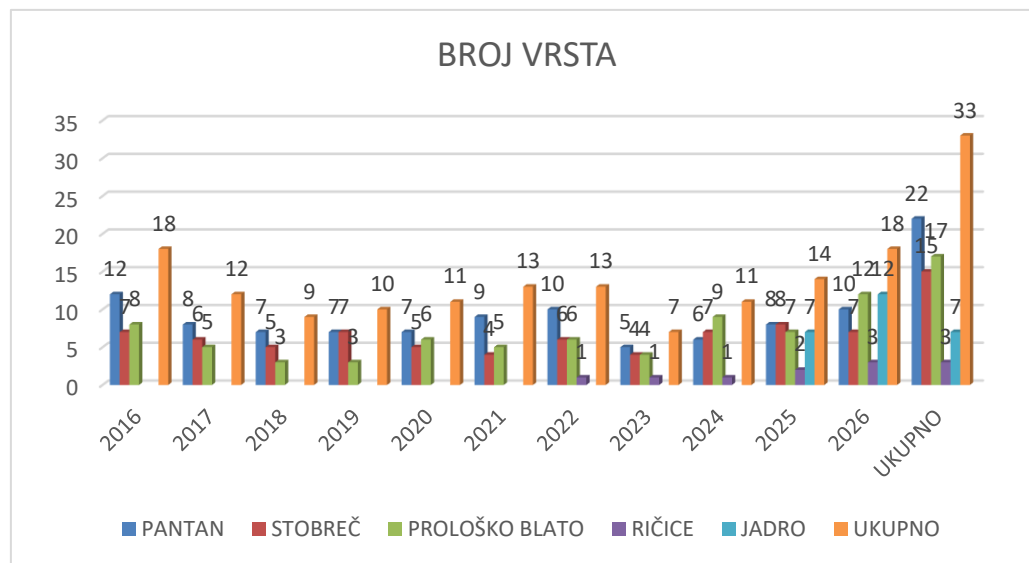

vrste	2016	2017	2018	2019	2020	2021	2022	2023	2024	2025	2026	UKUPNO
PANTAN	12	8	7	7	7	9	10	5	6	8	10	22
STOBREČ	7	6	5	7	5	4	6	4	7	8	7	15
PROLOŠKO BLATO	8	5	3	3	6	5	6	4	9	7	12	17
RIČICE							1	1	1	2	3	3
JADRO										7	12	7
UKUPNO	18	12	9	10	11	13	13	7	11	14	18	33