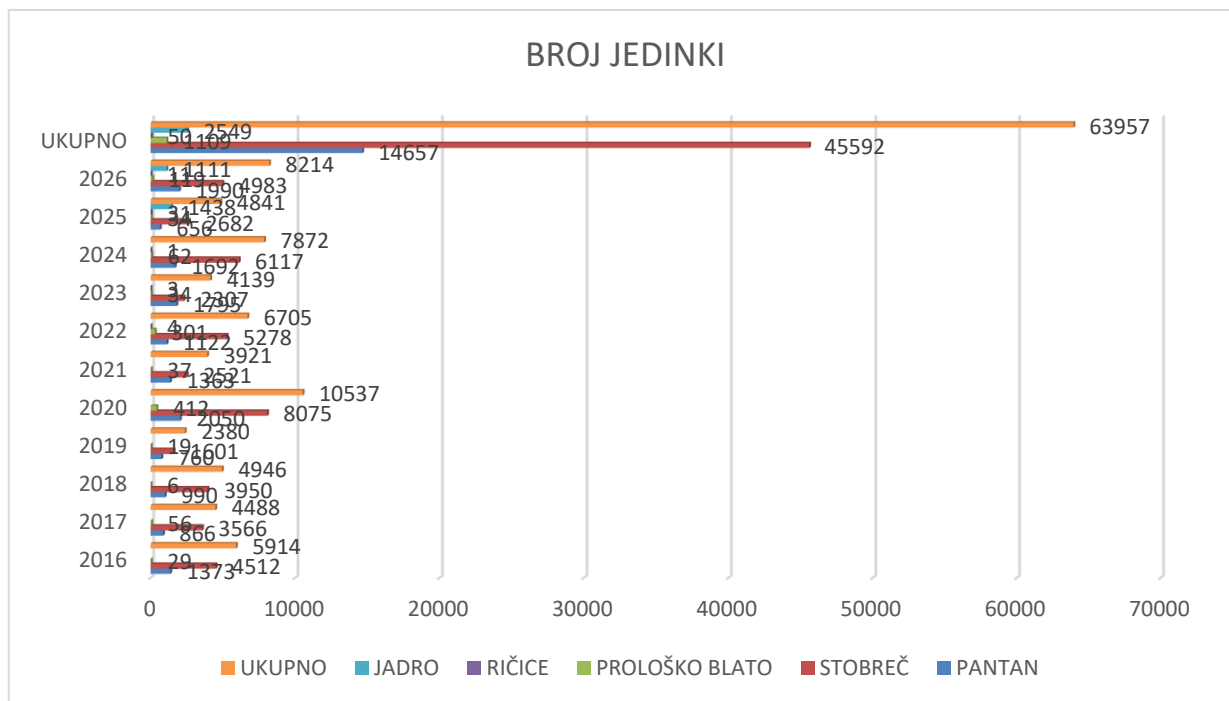

jedinke	2016	2017	2018	2019	2020	2021	2022	2023	2024	2025	2026	UKUPNO
PANTAN	1373	866	990	760	2050	1363	1122	1795	1692	656	1990	14657
STOBREČ	4512	3566	3950	1601	8075	2521	5278	2307	6117	2682	4983	45592
PROLOŠKO BLATO	29	56	6	19	412	37	301	34	62	34	119	1109
RIČICE							4	3	1	31	11	50
JADRO										1438	1111	2549
UKUPNO	5914	4488	4946	2380	10537	3921	6705	4139	7872	4841	8214	63957